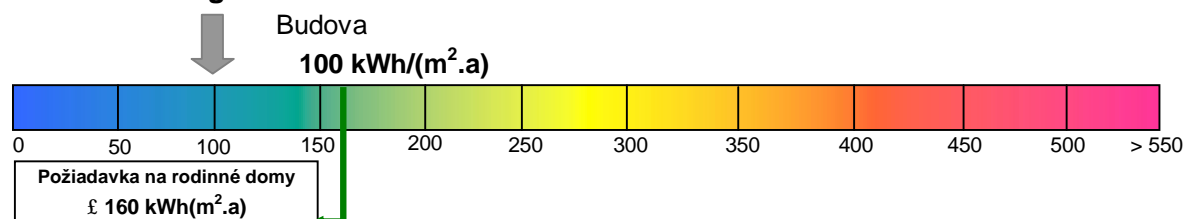

Energetický certifikát budovy

vydaný podľa zákona č. 555/2005 Z. z.
o energetickej hospodárnosti budov a o zmene a doplnení niektorých zákonov
č. 20 / 2009 / 11/ 09112008 / ECB

Názov budovy: Rodinný dom RD 1
Ulica, číslo: Pod lesom 1

Parc. č.: 1658/36
Obec: Moravany nad Váhom

Účel spracovania energetického certifikátu:

Nová budova ☒ Významná obnova ☐ Predaj ☐ Prenájom ☐ Iný účel ☐

Celková podlahová plocha:
185,9 m²

Hodnotenie jednotlivých miest spotreby							
Vykovovanie:							
A	B	C	D	E	F	G	
Príprava teplej vody:							
A	B	C	D	E	F	G	
Vetranie/klimatizácia:							
A	B	C	D	E	F	G	
Osvetlenie:							
A	B	C	D	E	F	G	

ENERGETICKÝ CERTIFIKÁT BUDOVY

Kategória budovy:	Aktuálny stav
Globálny ukazovateľ: Celková dodaná energia	89 kWh/(m².a)
Nízka potreba energie	
A	
B	
C	
D	
E	
F	
G	
Vysoká potreba energie	
Normalizované hodnotenie:	☐
Prevádzkové hodnotenie:	☐
Minimálna požiadavka R_r:	110
Typická budova R_s:	220

Primárna energia

CO₂ emisie

Prehľad navrhovaných opatrení:

Obvodový plášť:	
Strecha:	
Podlaha:	
Okná:	
Vykurovací systém:	
Príprava teplej vody:	
Vetranie/klimatizácia:	
Osvetlenie:	
Iné:	

Dátum vyhotovenia: 02.12.2009

Platnosť najviac do: 02.12.2019

Meno a priezvisko osoby s odbornou spôsobilosťou: Ing. Miriam Suhomelová

Podpis:

Kontakt: 0904 047 835

e-mail: suhomelova.miriam@azet.sk

IČO: 42154065

DIC: 1040967631